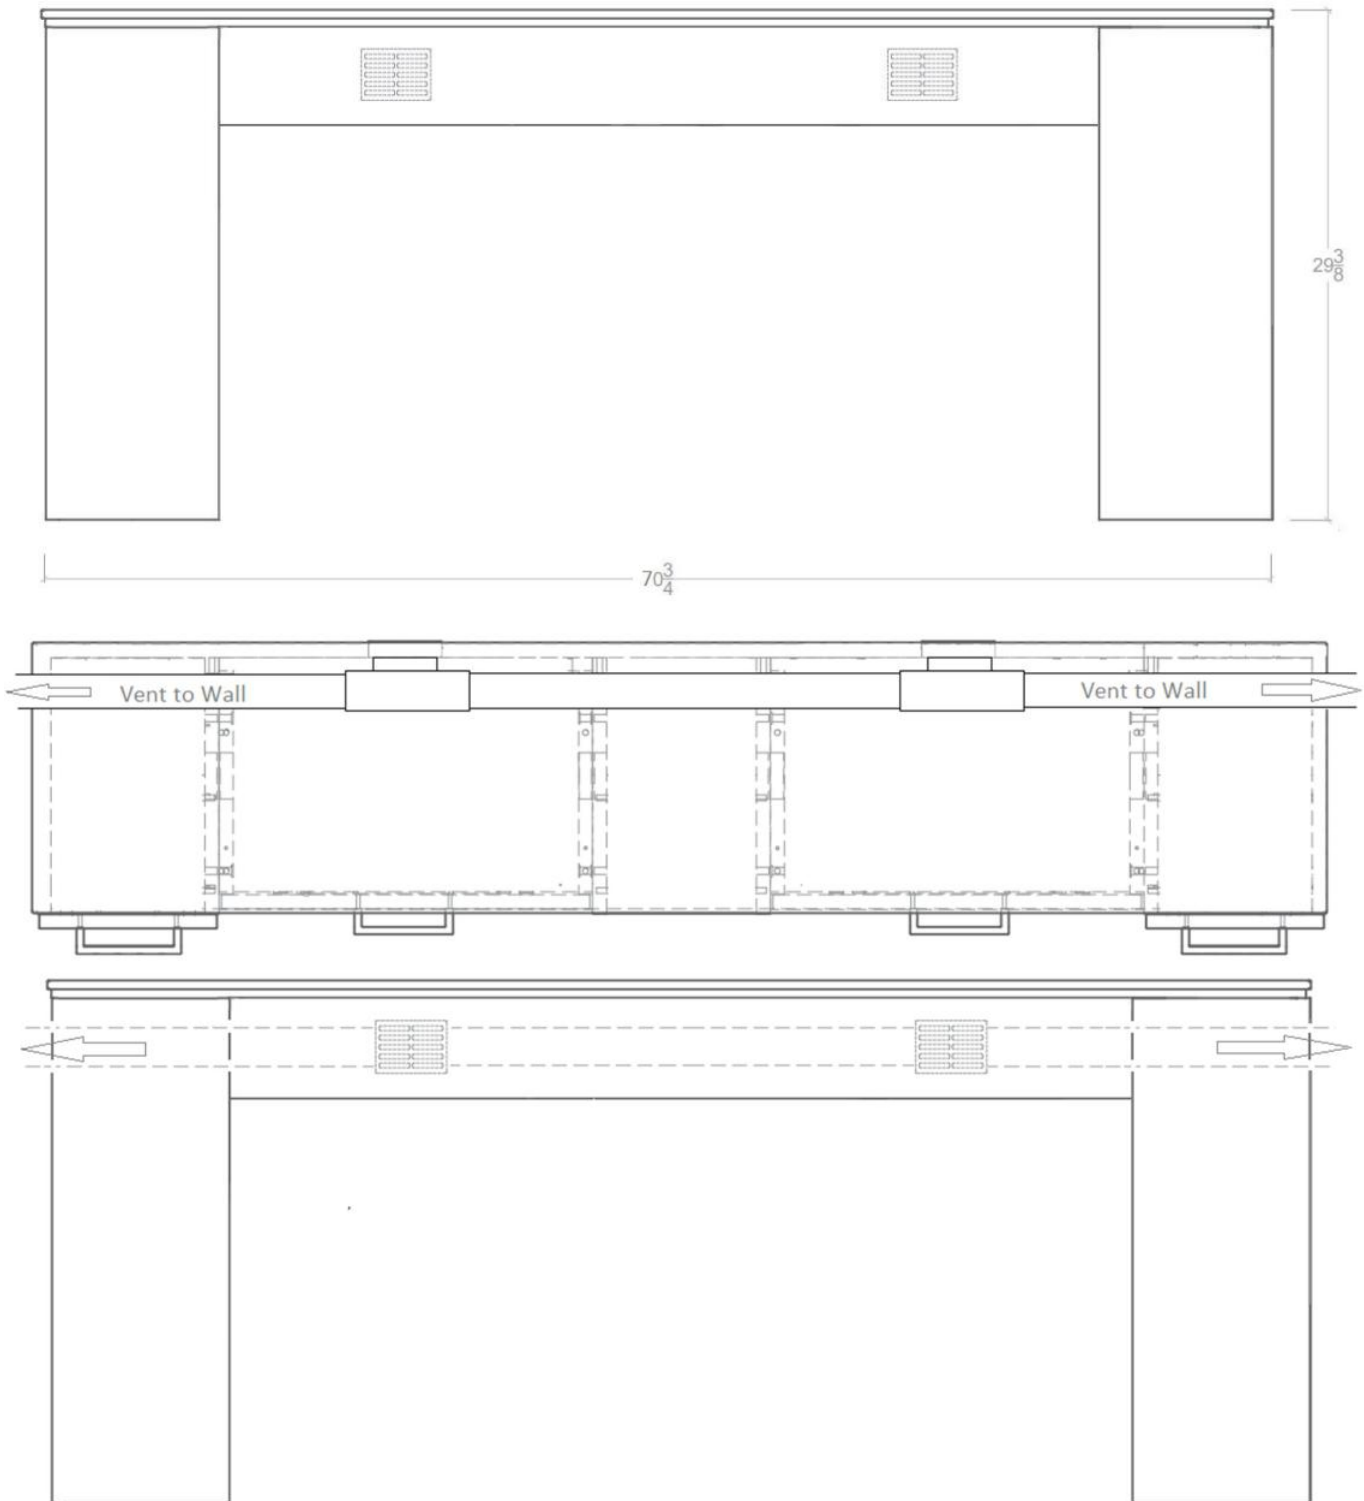

Parker 2 NS220 Side/Wall Vent Configuration