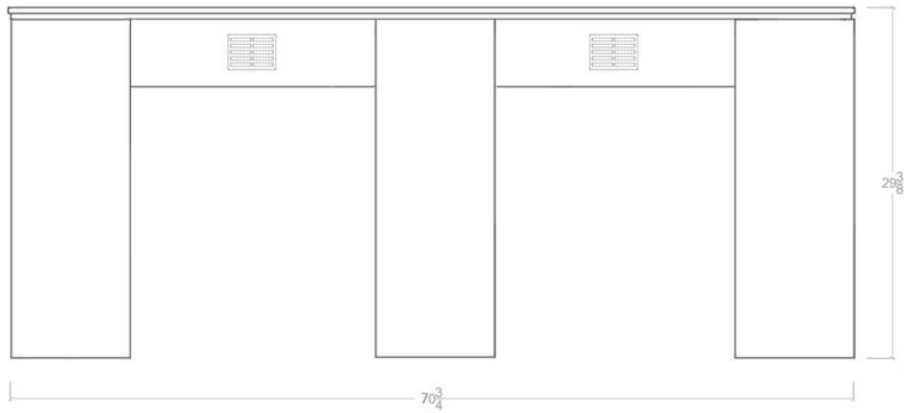

## Parker 2 & Taylor 2 Venting Diagram

## Taylor 2 NS230 Side/Wall Vent Configuration