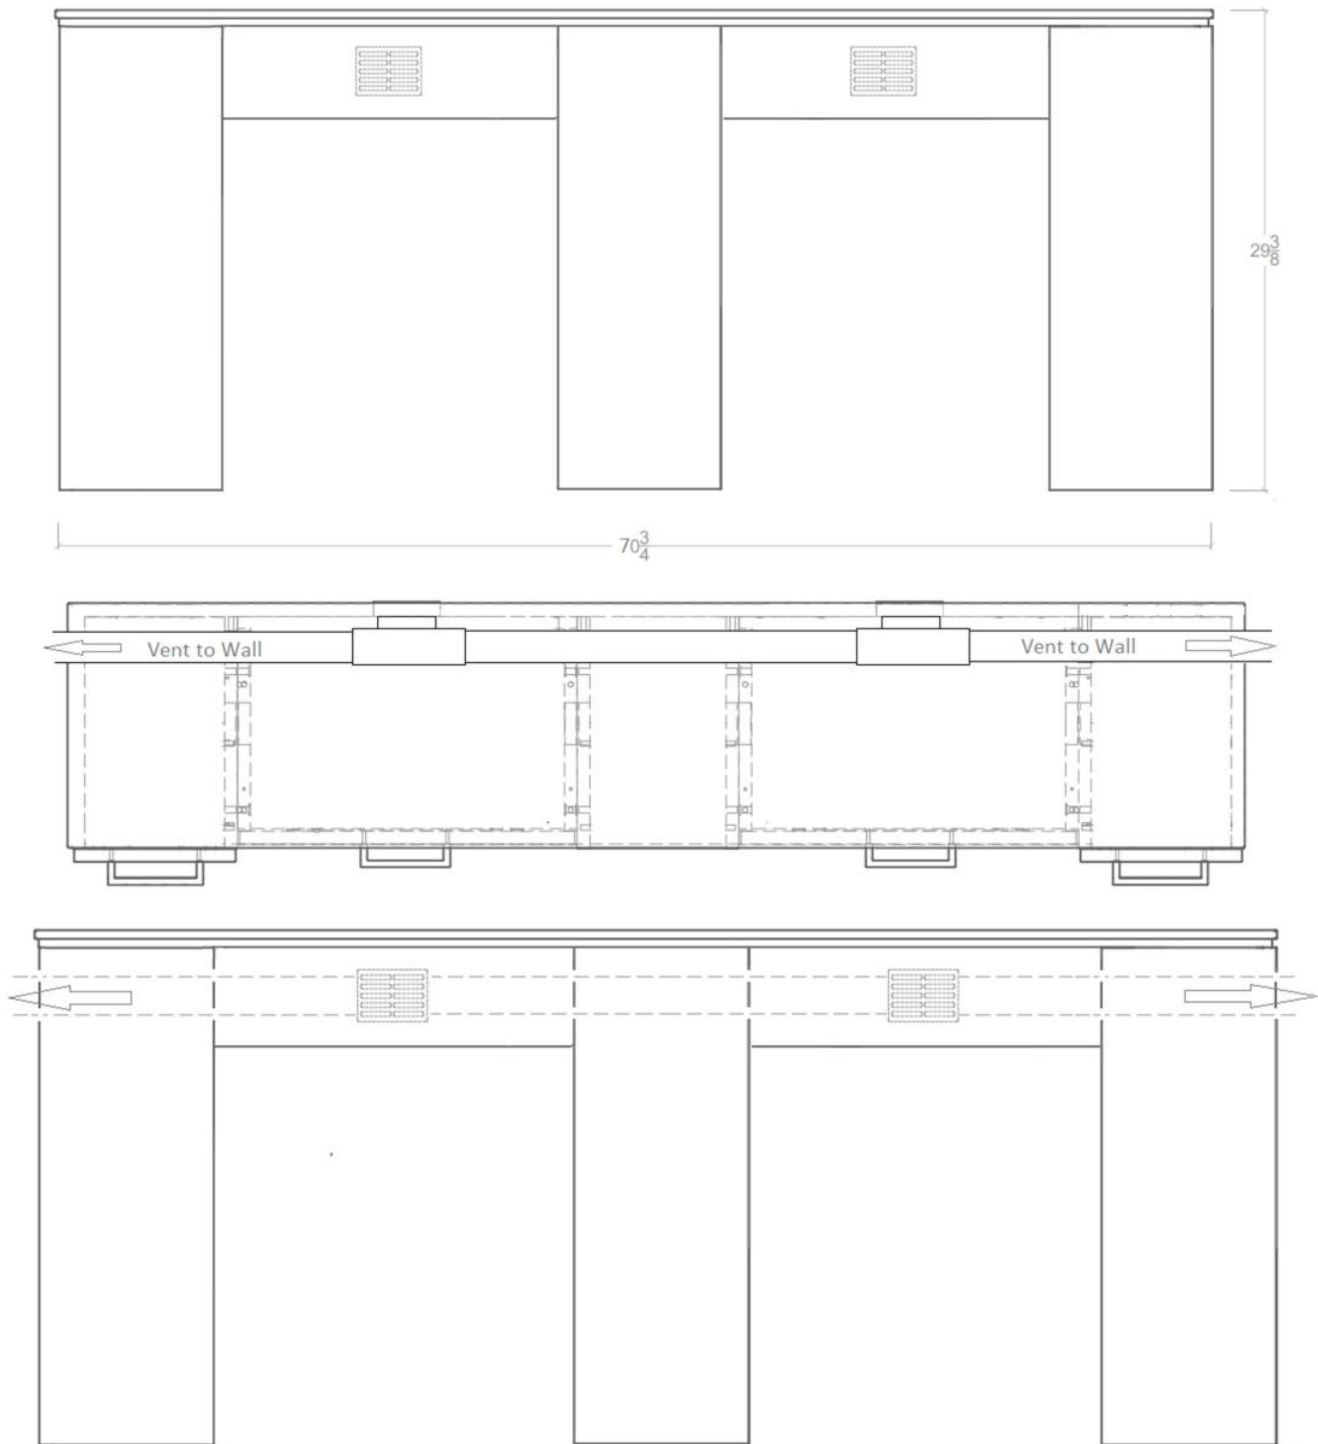

## Parker 2 & Taylor 2 Venting Diagram

## Taylor 2 NS230 Side/Wall Vent Configuration