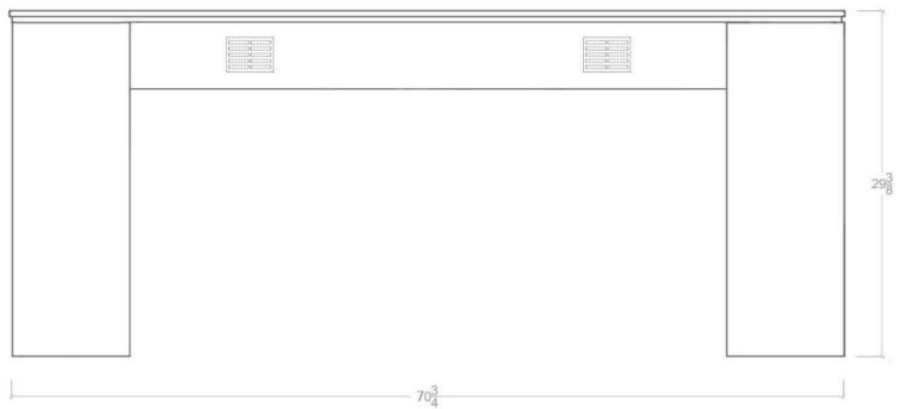

## Parker 2 & Taylor 2 Venting Diagram

## Taylor 2 NS230 Side/Wall Vent Configuration